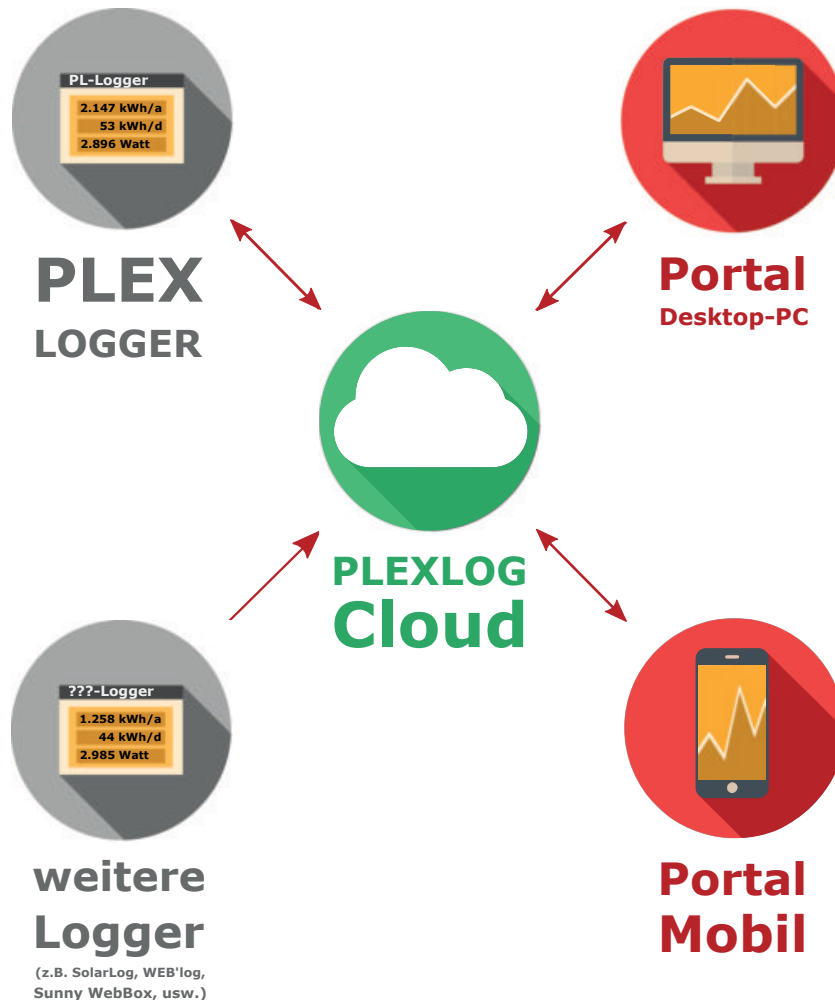

professionelle
ANLAGENÜBERWACHUNG

spart **Zeit & Geld**

LOGGER | **CLOUD** | PORTAL

PLEXLOG Cloud-Konzept benutzerfreundlich & flexibel

Vorteile des Cloud-Konzepts:

- optimierter Workflow durch schnelle Installation vor Ort
- einfache Fernkonfiguration der Datenlogger - spart Fahrtzeit
- keine Konfig- und Datensicherung bei Loggertausch erforderlich
- Fremdlogger integrierbar (Solar-Log, WEB'log, Sunny WebBox, usw.)
- Portal als App für mobile Endgeräte (Smartphone & Tablet)

PLEXLOG Portal

Alle Anlagen auf einen Blick

Portalfunktionen:

Anlagenverwaltung

- schnelle Statusübersicht
- Kartenfunktion
- Ertragsvisualisierung
- Einbindung Fremdlogger
- Anlagendokumentation
- Wetterdaten

Analysetools

- Modulfeldprüfung
- Anlagenvergleiche
- Soll-/Ist-Vergleiche

Reporting & Berichte

- autom. E-Mailversand
- PDF und/oder Word
- Archiv
- anpassbarer Inhalt

Störmeldungsmanagement

- Logbuch
- digitales Serviceheft
- Empfängerverwaltung

Im PLEXLOG-Portal sind alle Anlagen unter einem Dach. Sie profitieren von der anschaulichen Visualisierung und den vielseitigen und umfassenden Analysefunktionen.

Ihr Unternehmen besser präsentieren

Präsentieren Sie Ihren Kunden ein Portal mit Ihrem Logo und Ihren Farben. Wir binden das Portal kostenlos mit eigenem Log-In auf Ihrer Homepage ein.